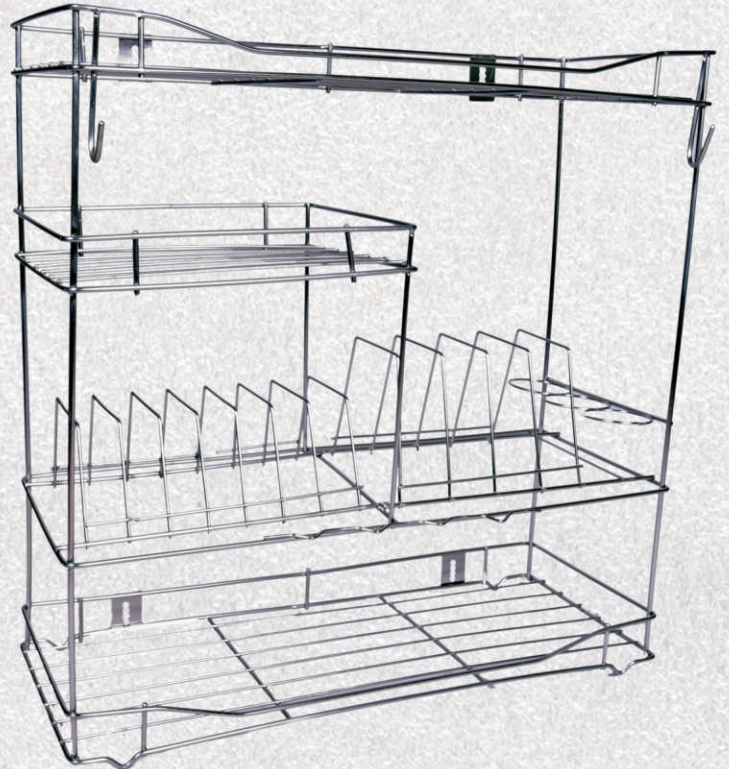

ITEM No. - 140
Kitchen Stand
Size : 24x24
30x24
30x30

ITEM No. - 141
Fix Wire Stand
Size : 24x18
24x24
30x30
30x24

ITEM No. - 142
Fruit Trolley
Size : 2 In One
3 In One
4 In One

EXTRA EXCLUSIVE RANGE OF WIRE ITEM